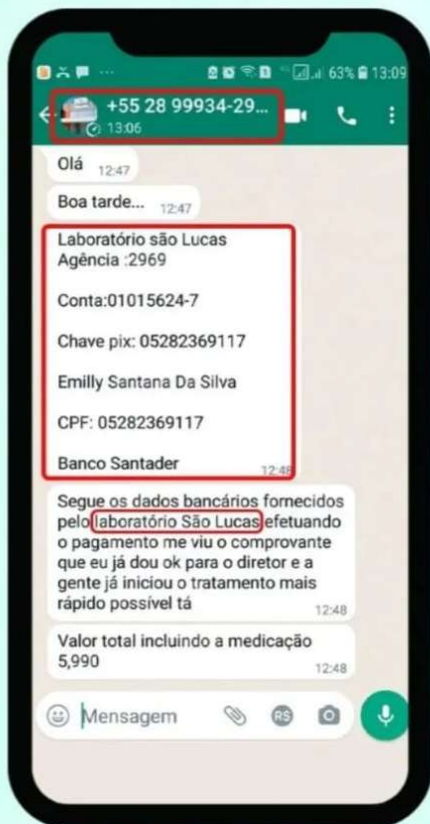

patologiasaolucaslavras

ALERTA DE GOLPE

A Patologia São Lucas só entra em contato pelos canais oficiais

Não pedimos pagamentos para conta de pessoa física

FIQUE ATENTO E NÃO CAIA NO GOLPE

Precisou falar conosco?
Então veja abaixo qual melhor atende você:
Whatsapp (35) 98872.9000
ouvidoria@patologiasaolucas.com.br
patologiasaolucas.com.br

CUIDADO! alerta de golpe

Fique atento.

 CENTRAL

DE ATENDIMENTO

(35) 3826-2555 /

(35) 98872-9000